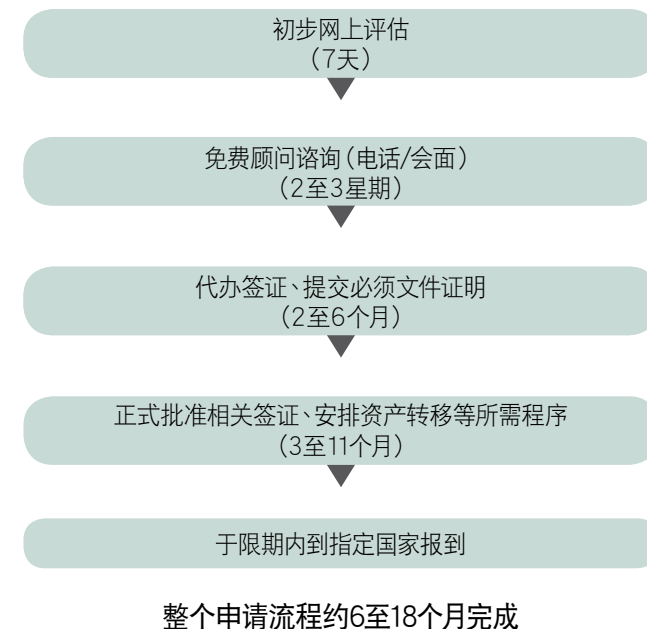

申请流程

集团简介

实德金融集团是实德环球集团旗下之金融集团，致力为投资者提供最优质的产品与服务，以及可堪信赖的专业顾问意见，旨在成为投资者的首选金融机构。

自九十年代后期成立以来，本集团已跃升为本港领先的金融服务公司之一，提供一系列金融产品及服务，包括证券、外汇、贵金属等买卖，以及企业融资、资产管理、保险、物业贷款、海外升学及移民等一站式服务，协助投资者达到投资目标。

实德环球集团创办于90年代，经营之核心业务包括金融、地产发展及代理以及餐饮，而旗下上市公司实德环球有限公司经营旅游及物业投资业务，并透过其旗舰投资项目——十六浦参与娱乐相关业务。

实德金融集团

电话：(852) 3101 8163
传真：(852) 3104 0905
电邮：info@successfn.com
网址：www.successfn.com
地址：香港湾仔港湾道23号鹰君中心16楼

实德金融集团官网

实德金融集团微信

免责声明

本文所包含资讯只作一般用途。相关的移民与签证问题叙述，不具备法律效力，也不能作为律师与客户交流的文字依据。有关移民政策方面的法律建议，潜在的投资者不应该依赖这里的文字内容做出任何决定。投资者应该依据官方发布的文件、资讯，以及从自己的专业投资顾问和法律顾问那里获得有效建议，来指导投资。

本公司并不保证本文所载资料正确，亦不会就申请过程作出任何保证，亦不保证申请人可成功申请该计划。所有移民顾问都不能视为移民律师或者法律顾问，且不会擅自解读移民法律，或者提供法律方面的专业建议、法律服务或者投资建议。本文提供的信息仅供参考，本公司可随时修改而不另行通知。如需要法律方面的建议，请咨询我们的专业的移民律师。每个投资人的情况均有所不同。