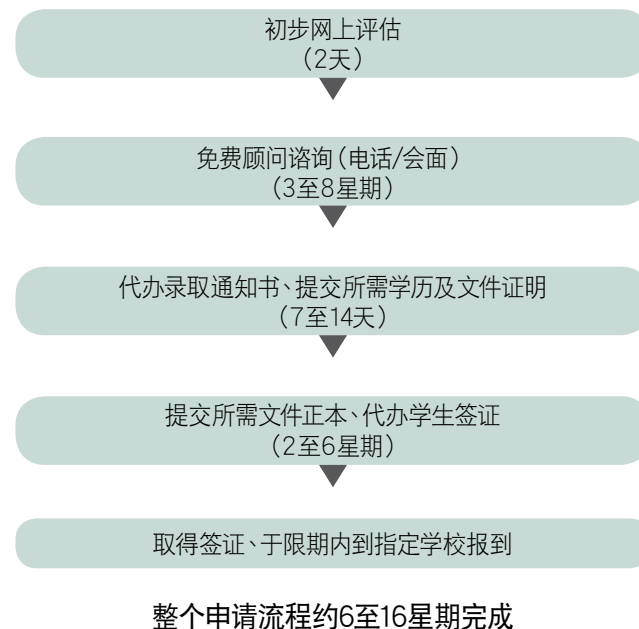

服务范围

网上评估

网上评估表格
(海外升学)

网上评估表格
(移民)

海外升学及游学团

本公司为客户提供一站式海外升学服务，并由专业团队负责为客户代办美加及澳洲等热门地区学校留学申请、签证及当地生活等安排。本公司的专业服务，为客户简化申请程序，让客户可于最快6星期内完成相关申请。本公司亦与美加院校合作，协办短期游学活动，为未来海外升学作好准备。

申请流程

移民